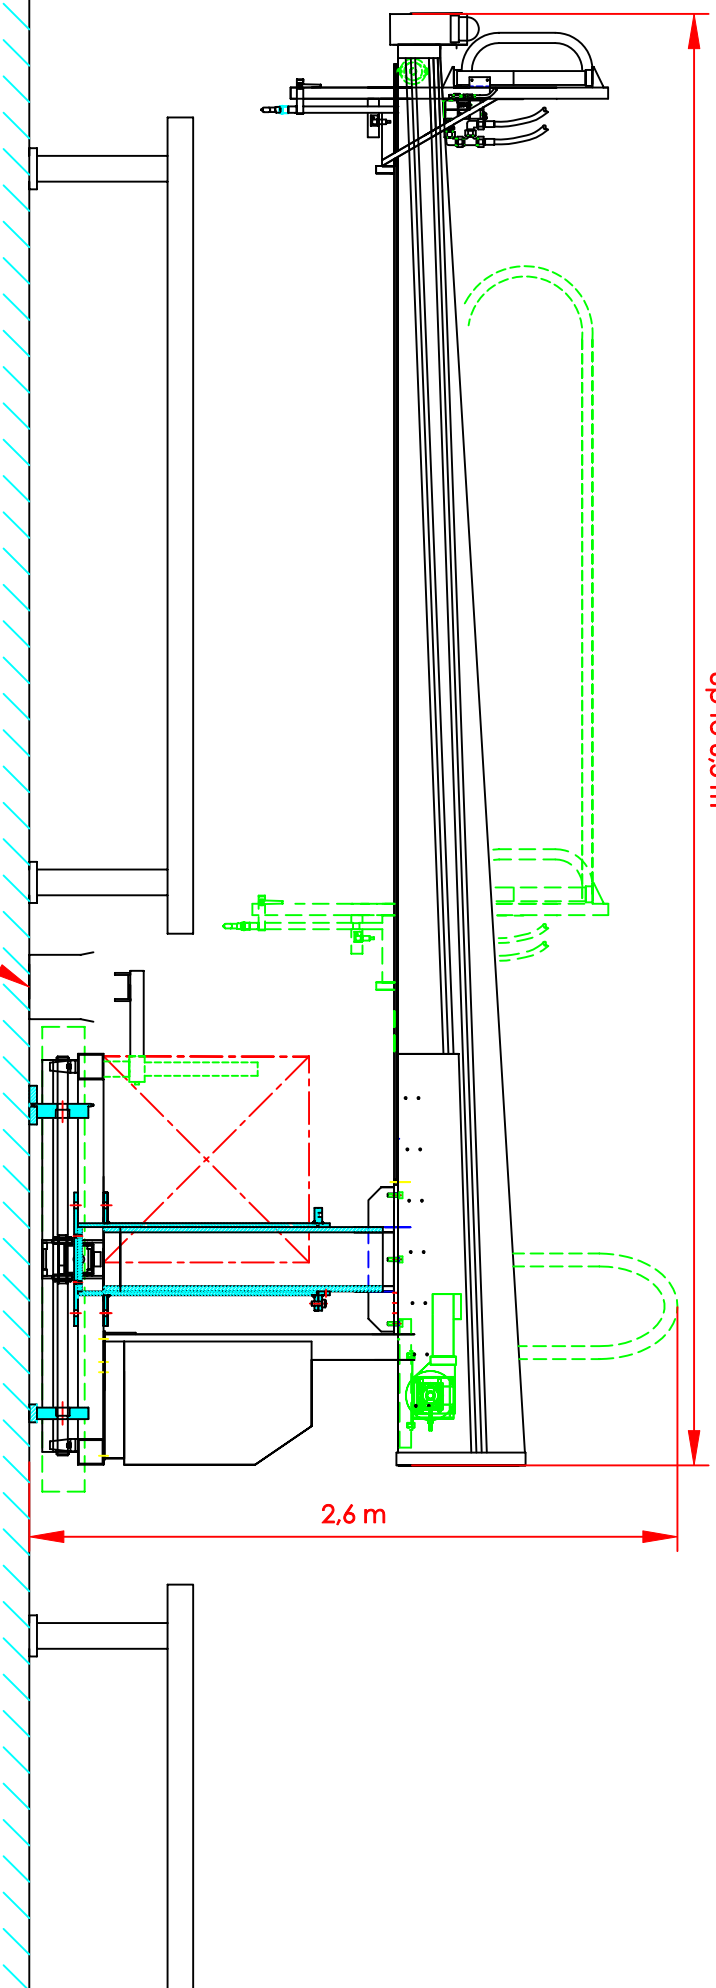

Up to 6,5 m

Section A-A

Cable chain track

Flisnamn **G/Innd/Marknodsföring/Ofiert-Rifningar/3600-Stadoprojektion m bord**

 Maskinsystem 192 07 SOLLENTUNA	Titel	System 3600	
		Dispensing machine for two comp. PUR	
Ritad av	AG	Skala	XXX
Datum	051104	Ändringsdat.	XXXXXX
Ritn.nr	XXX		