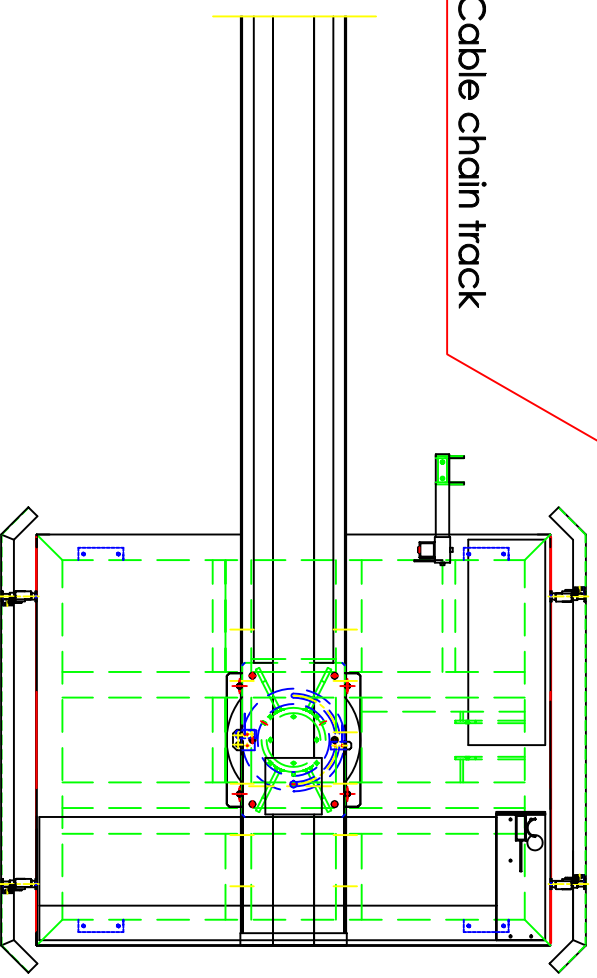

Up to 6,5 m

Section A-A

Cable chain track

Flisnamn **G/Innd/Marknodsföring/Ofiert-Rifningar/3600-Stadoprojektion m bord**

 Maskinsystem 192 07 SOLLENTUNA	Titel	System 3600	
		Dispensing machine for two comp. PUR	
Ritad av	AG	Skala	XXX
Datum	051104	Ändringsdat.	XXXXXX
Ritn.nr	XXX		